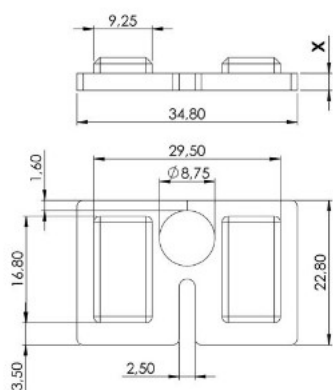

## Description:

Cushion "C" F/SS Clamp "Square BT", Glass 6,76mm (5,30mm), Black EPDM

## Item number:

22.10.673-0

Units	Box	Carton	HS Code	Barcode
Pcs.	80	1000	4016930090	
				5704866476881

Hardness Shore A = 65 +/- 3

Item:	X (+/- 0.1)	f. glass thickness
22.10.669-0	3.30	10,76
22.10.670-0	3.70	10,00
22.10.671-0	4.30	8,76
22.10.672-0	4.75	8,00
22.10.673-0	5.30	6,76
22.10.674-0	5.70	6,00